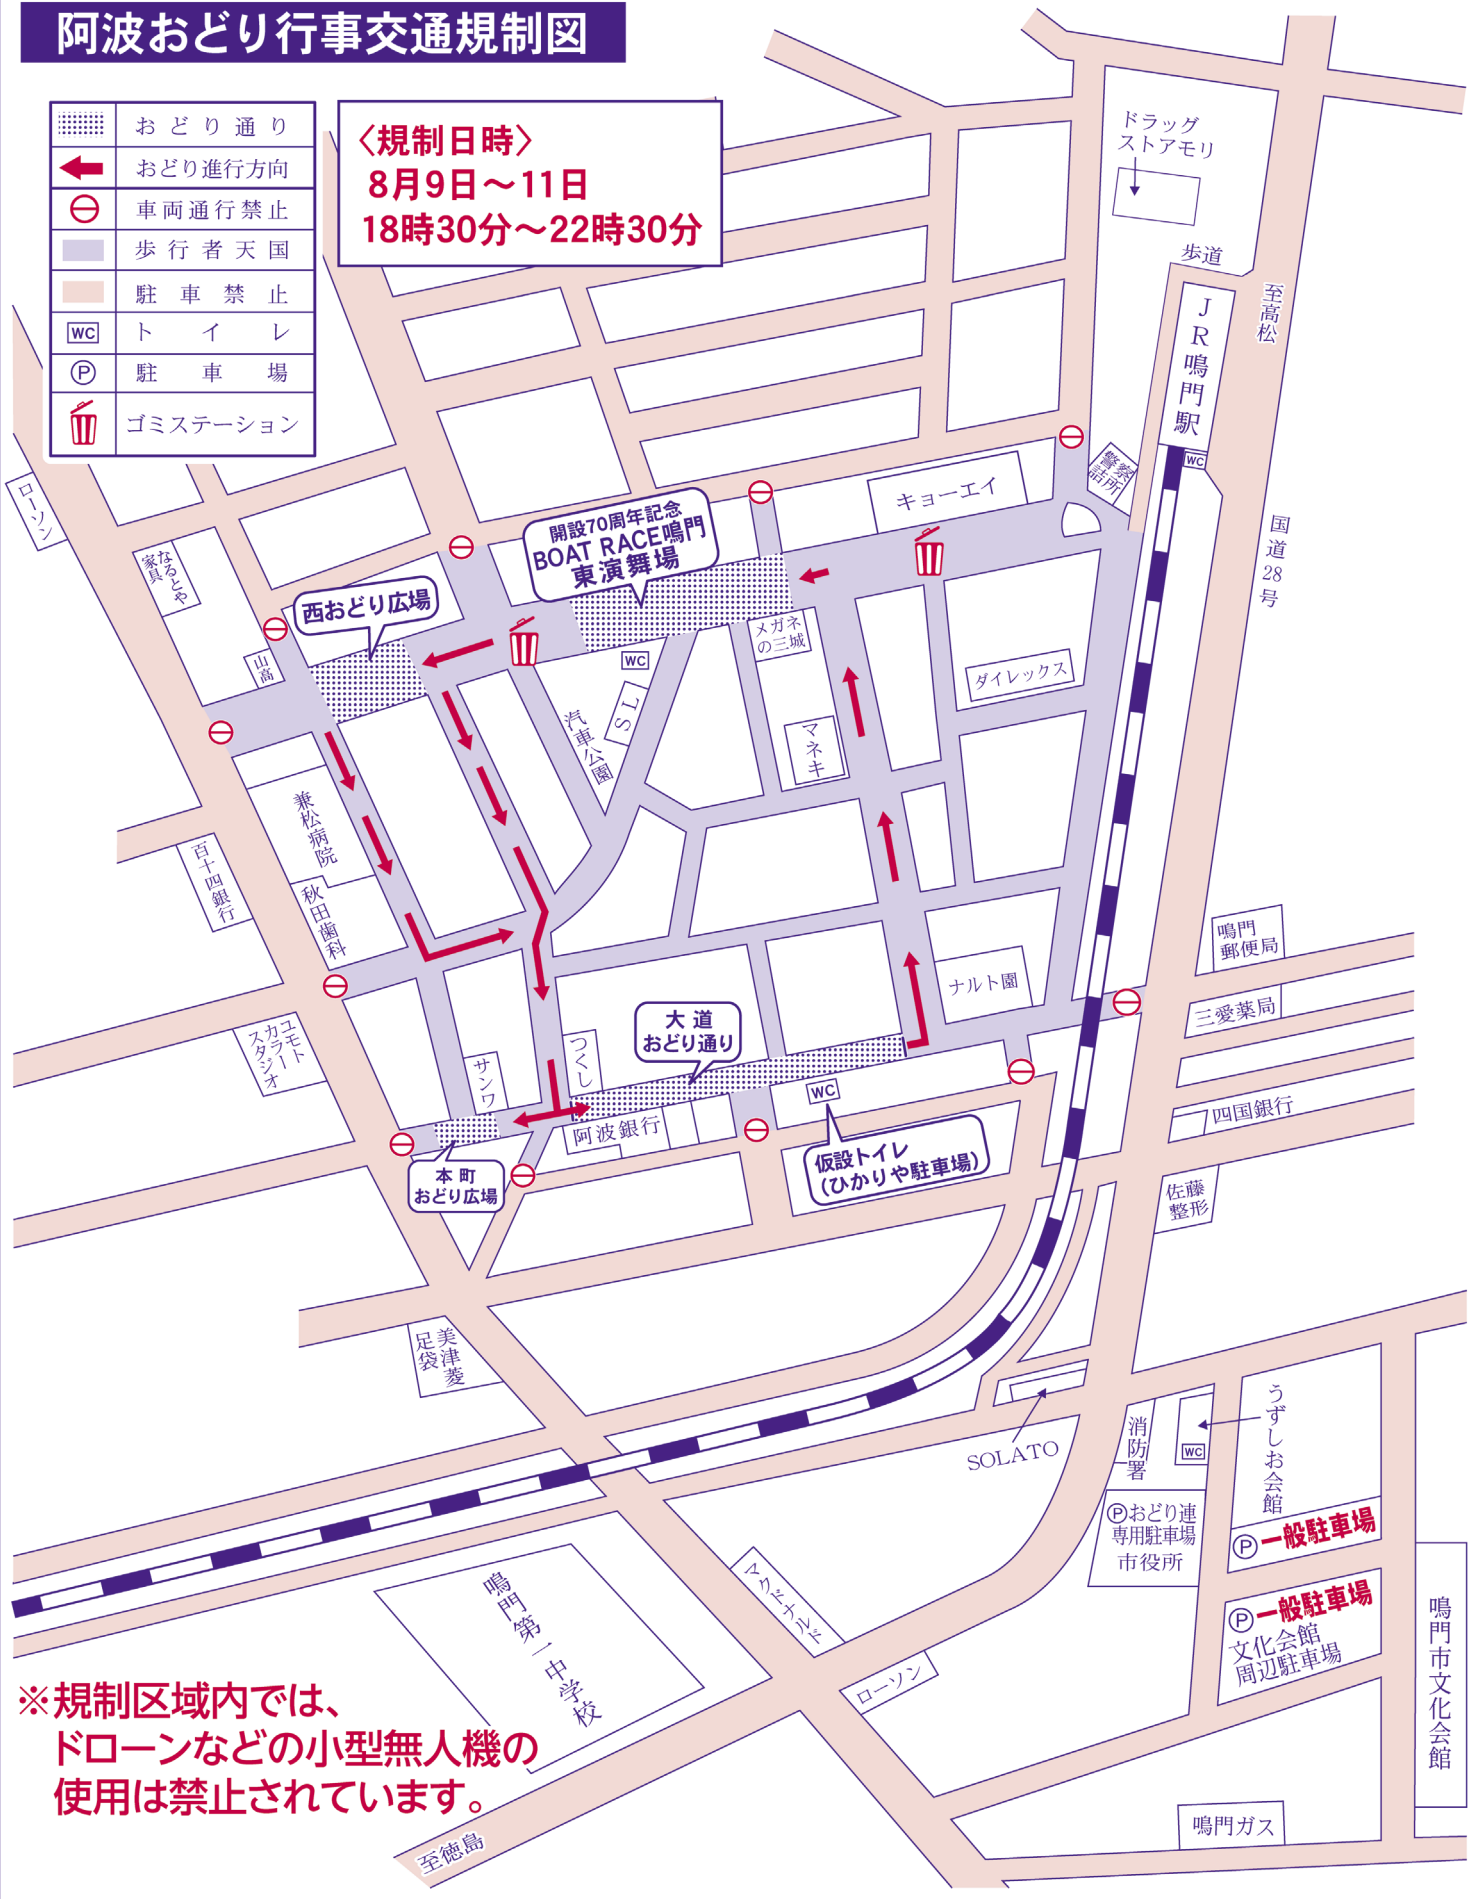

# 令和5年 鳴門市阿波おどりに伴う交通規制図

阿波おどり：8月9日(水)・10日(木)・11日(金・祝) ※雨天の場合は中止。

鳴門警察署・鳴門市・鳴門市うずしお観光協会・鳴門商工会議所 (☎685-3748)

## 阿波おどり行事交通規制図

	おどり通り
	おどり進行方向
	車両通行禁止
	歩行者天国
	駐車禁止
	トイレ
	駐車場
	ゴミステーション

〈規制日時〉  
8月9日～11日  
18時30分～22時30分

※規制区域内では、ドローンなどの小型無人機の使用は禁止されています。

鳴門市文化会館