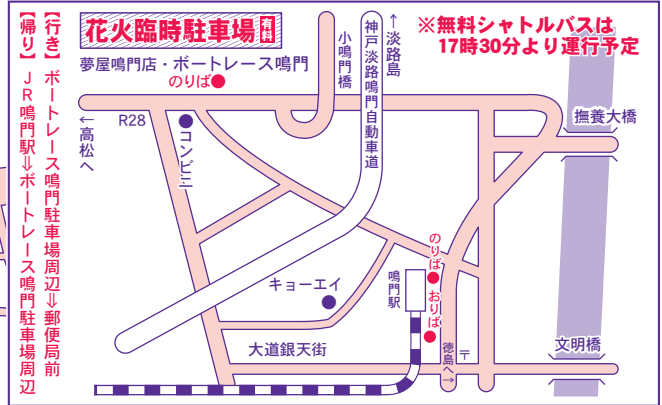

令和元年 鳴門市花火大会に伴う交通規制図

花火大会：8月7日(水) ※荒天の場合、8月16日(金)に順延します。

鳴門警察署・鳴門市・鳴門市うずしお観光協会・鳴門商工会議所 (☎685-3748)

納涼花火大会交通規制図

〈規制日時〉 8月7日 18時30分～22時

	立入禁止区域
	歩行者天国
	花火打上場所
	駐車禁止
	車両通行禁止
	立入禁止
	トイレ
	ゴミステーション
	19:15まで歩行者のみ通行可 19:15以降立入禁止
	有料観覧席
	関係車両以外立入禁止

- ※規制区域内では、ドローンなどの小型無人機の使用は禁止されています。
- ※駐車場内での盗難及び事故等については、一切責任を負いません。
- ※近隣の方のご迷惑になりますので違法駐車をしないで下さい。
- ※駐車場には限りがあるため、できるだけ公共交通機関をご利用下さい。
- ※船舶立入禁止区域への進入は、固くご遠慮下さい。
- ※不発弾等を発見した際には、ただちにその場から離れて、鳴門警察署 TEL(685-0110)までご連絡下さい。