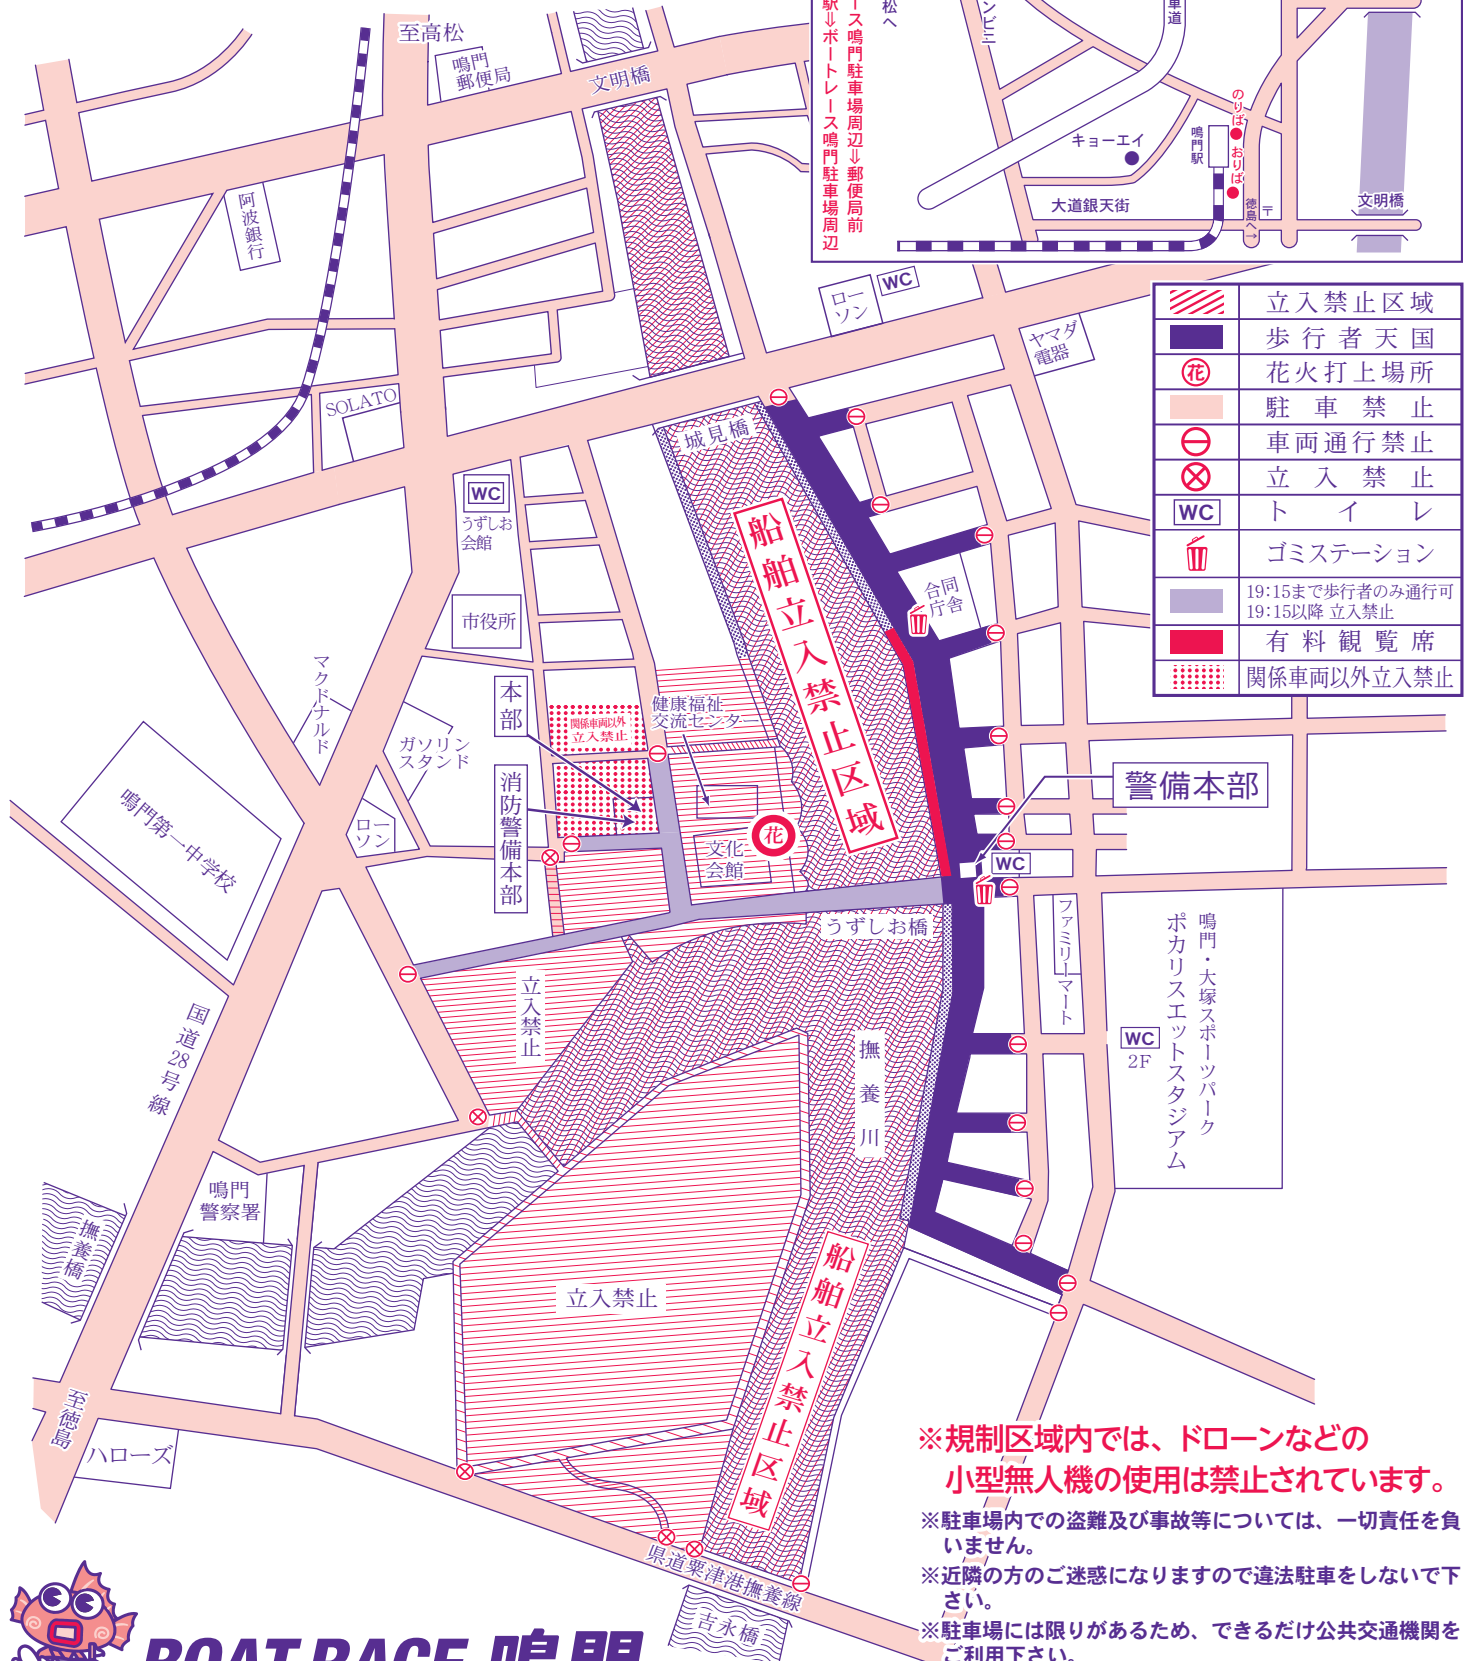

令和元年 鳴門市花火大会に伴う交通規制図

花火大会：8月7日(水) ※荒天の場合、8月16日(金)に順延します。

鳴門警察署・鳴門市・鳴門市うずしお観光協会・鳴門商工会議所 (☎685-3748)

納涼花火大会交通規制図

〈規制日時〉 8月7日 18時30分～22時

	立入禁止区域
	歩行者天国
	花火打上場所
	駐車禁止
	車両通行禁止
	立入禁止
	トイレ
	ゴミステーション
	19:15まで歩行者のみ通行可 19:15以降立入禁止
	有料観覧席
	関係車両以外立入禁止

- ※規制区域内では、ドローンなどの小型無人機の使用は禁止されています。
- ※駐車場内での盗難及び事故等については、一切責任を負いません。
- ※近隣の方のご迷惑になりますので違法駐車をしないで下さい。
- ※駐車場には限りがあるため、できるだけ公共交通機関をご利用下さい。
- ※船舶立入禁止区域への進入は、固くご遠慮下さい。
- ※不発弾等を発見した際には、ただちにその場から離れて、鳴門警察署 TEL(685-0110)までご連絡下さい。