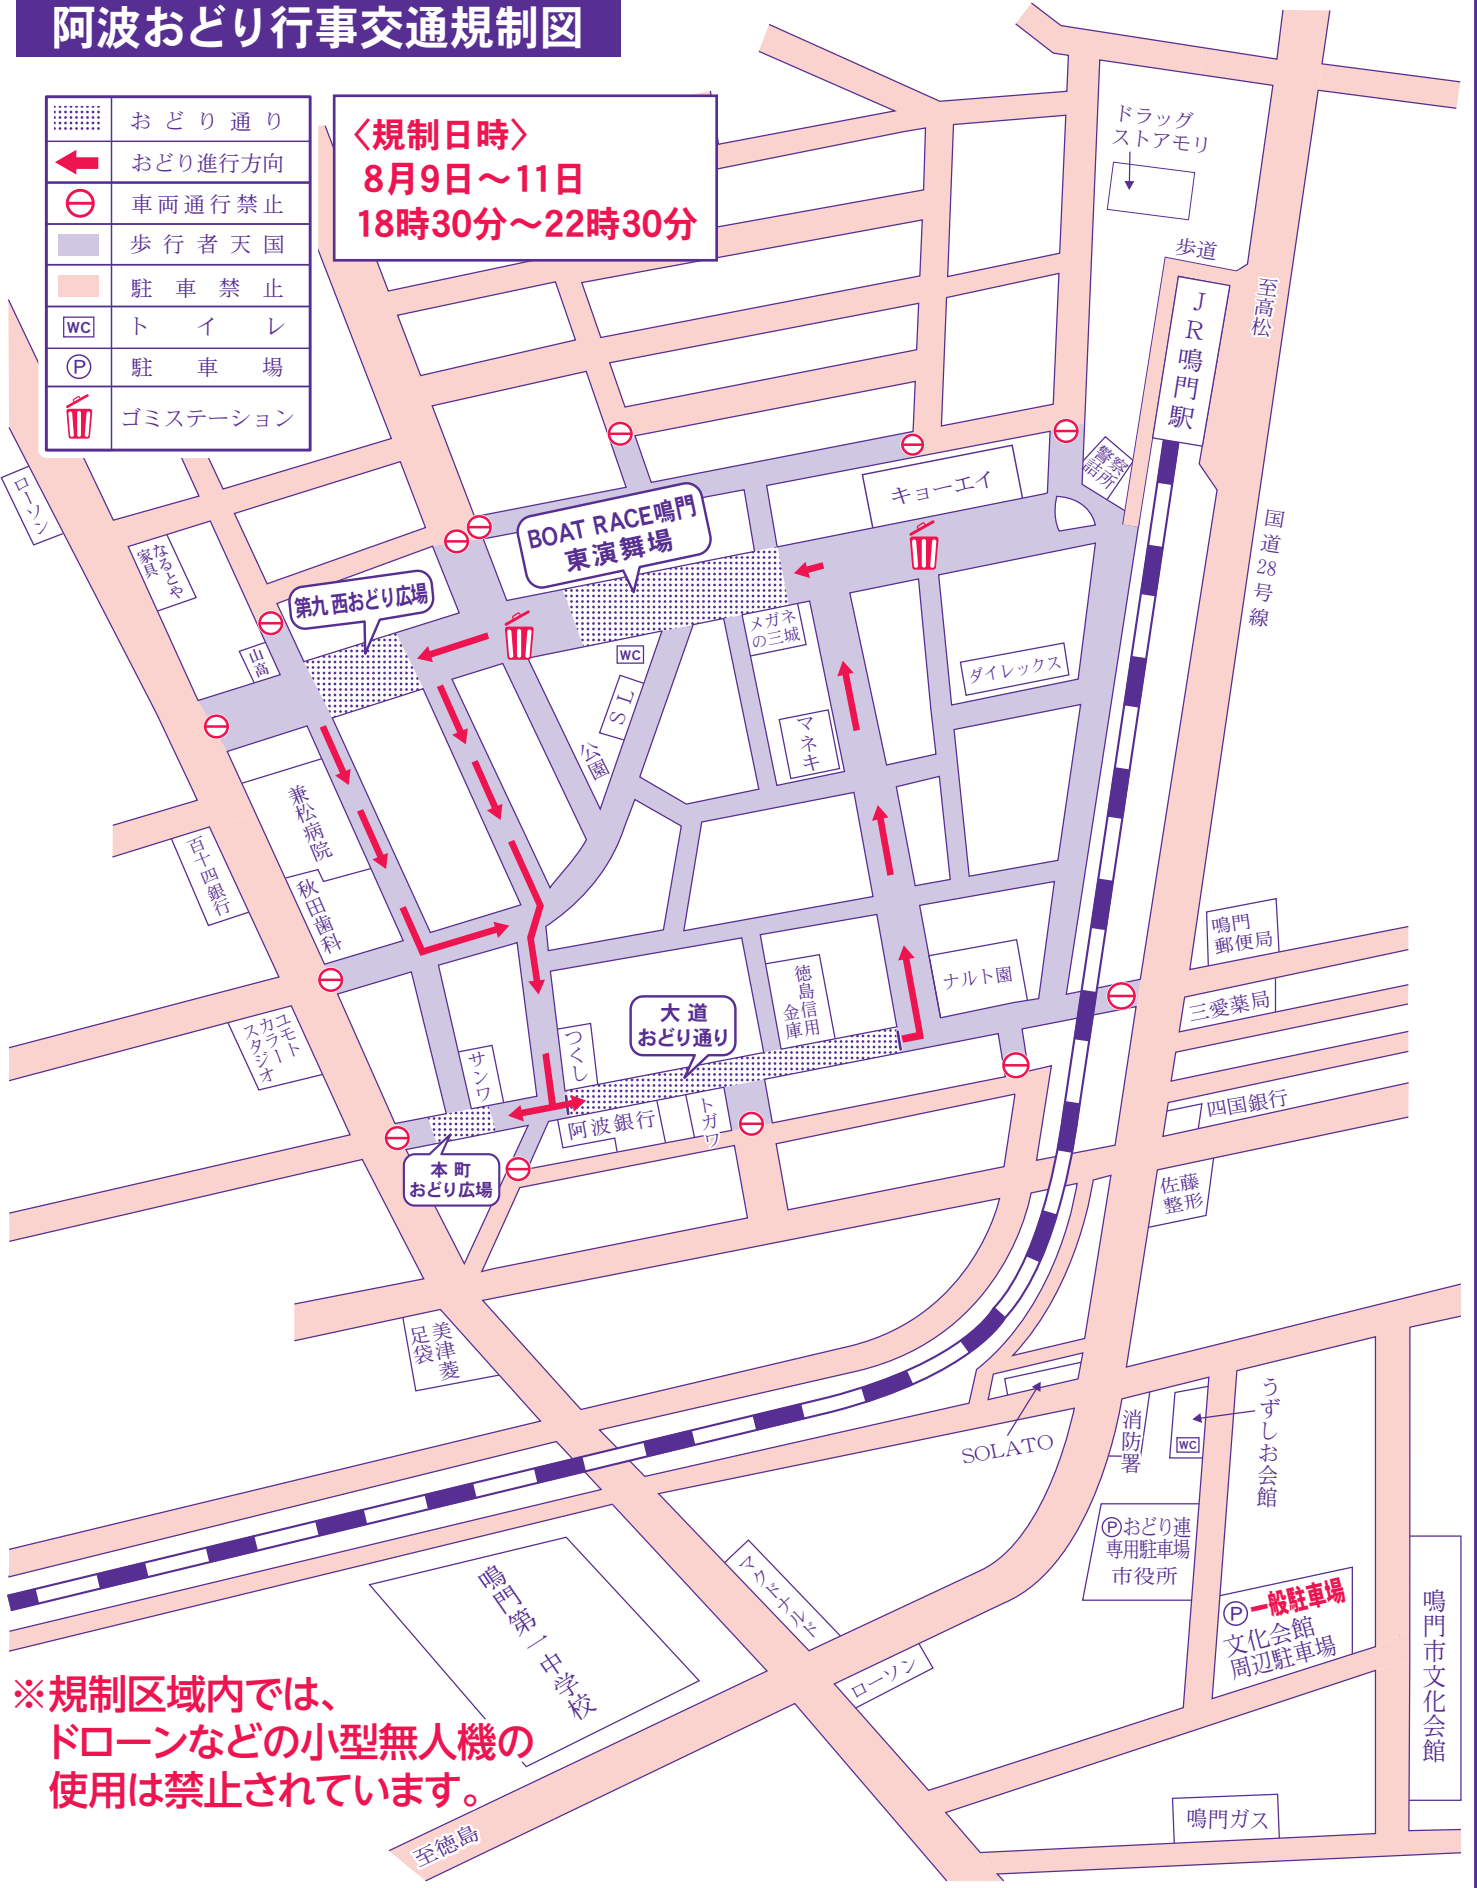

# 平成30年 鳴門市阿波おどりに伴う交通規制図

阿波おどり：8月9日(木)・10日(金)・11日(土・祝) ※雨天の場合は鳴門市文化会館で開催。  
 鳴門警察署・鳴門市・鳴門市うずしお観光協会・鳴門商工会議所 (☎685-3748)

## 阿波おどり行事交通規制図

	おどり通り
	おどり進行方向
	車両通行禁止
	歩行者天国
	駐車禁止
	トイレ
	駐車場
	ゴミステーション

〈規制日時〉  
 8月9日～11日  
 18時30分～22時30分

※規制区域内では、  
 ドローンなどの小型無人機  
 の使用は禁止されています。