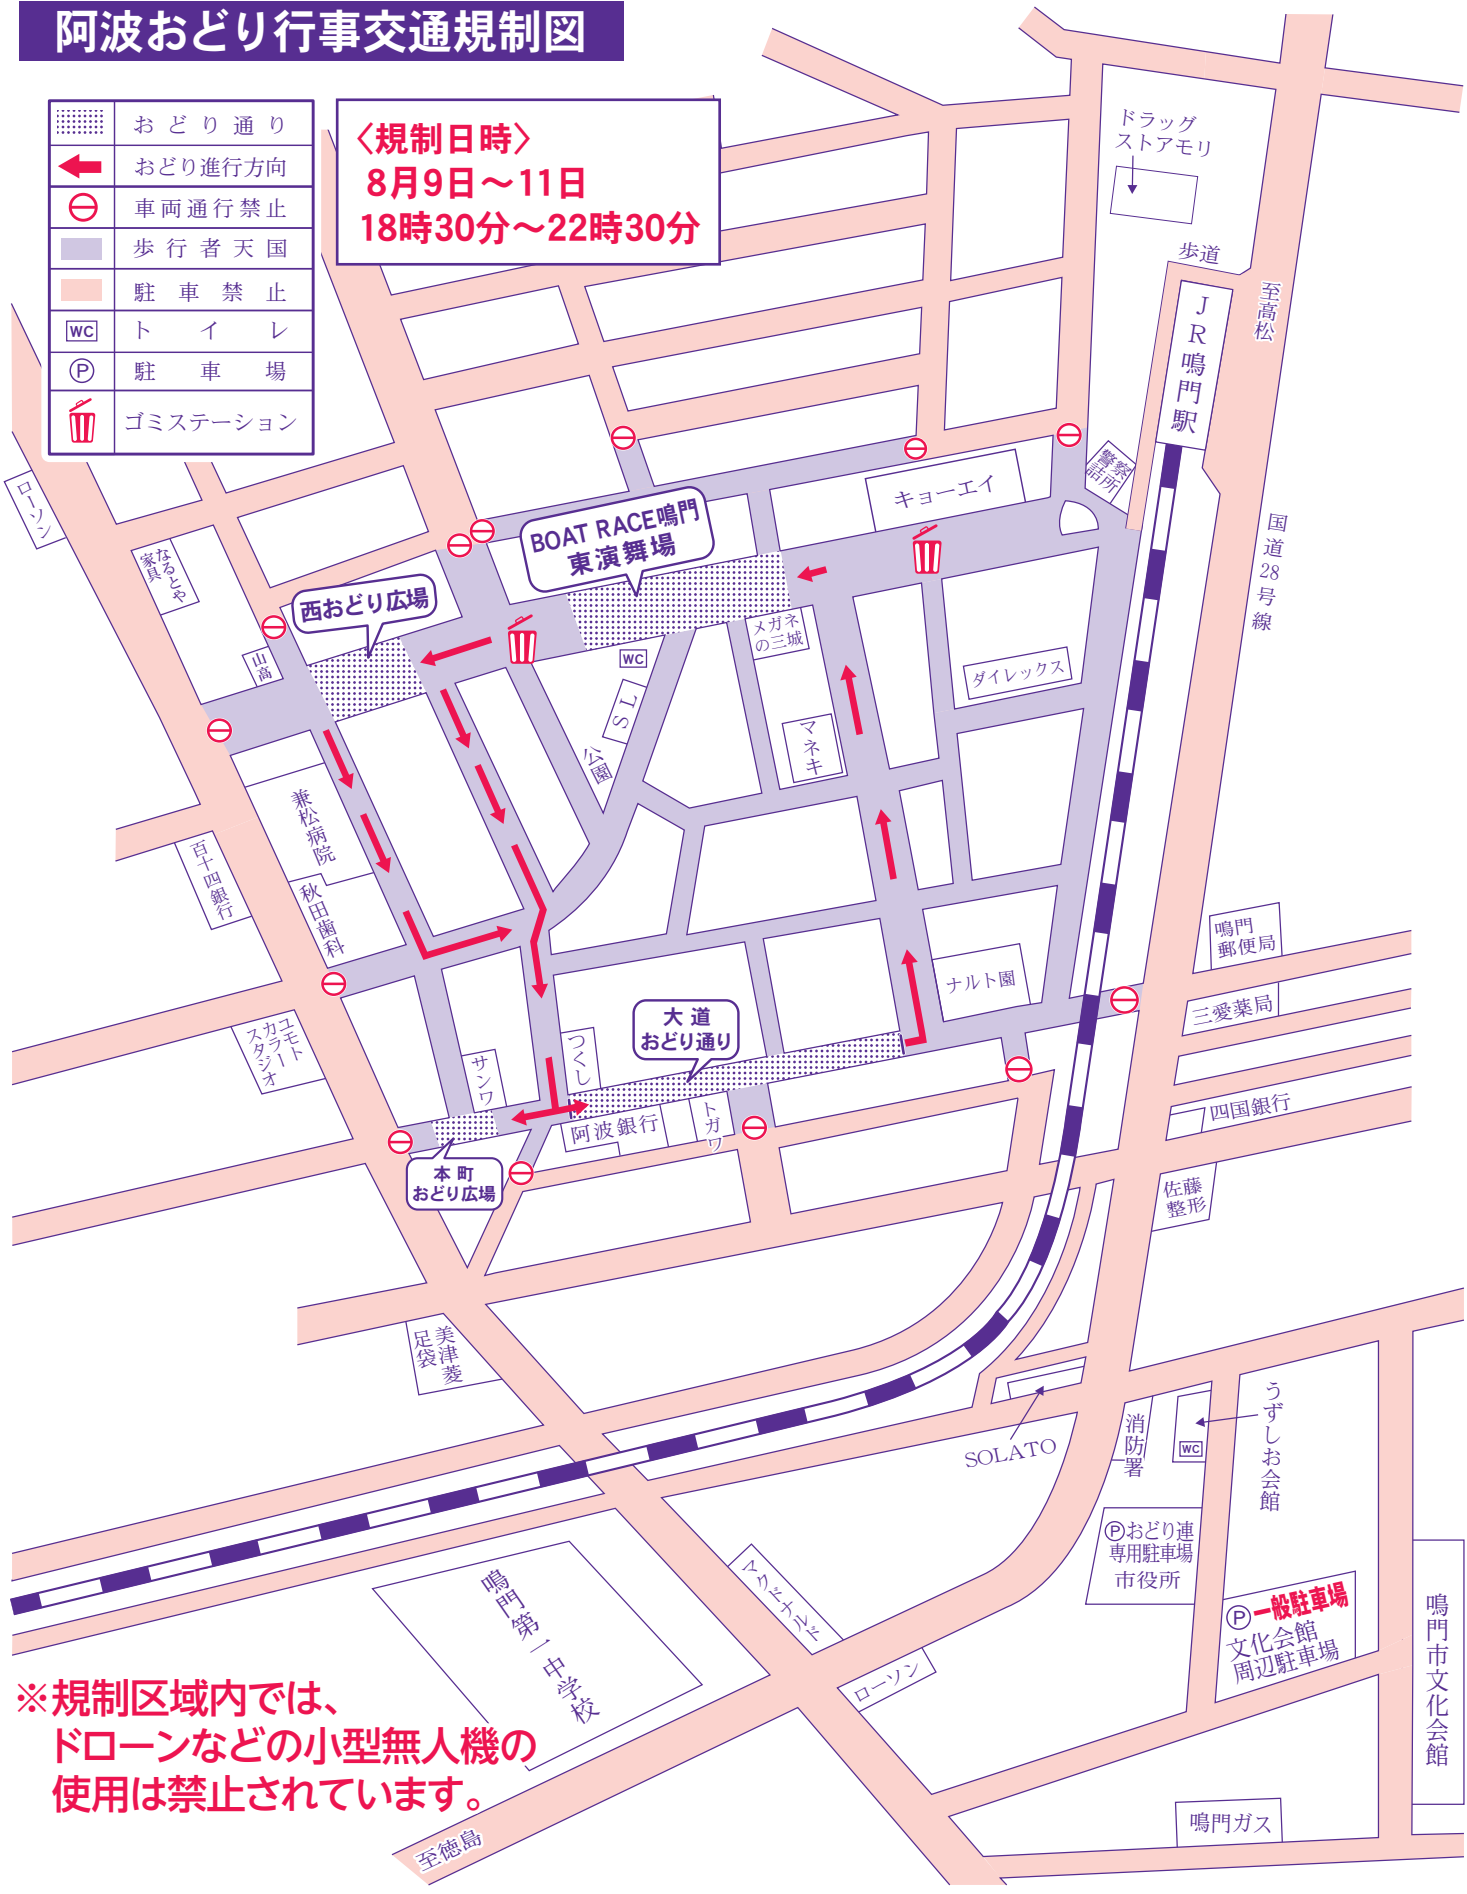

令和元年 鳴門市阿波おどりに伴う交通規制図

阿波おどり：8月9日(金)・10日(土)・11日(日・祝) ※雨天の場合は鳴門市文化会館で開催。
 鳴門警察署・鳴門市・鳴門市うずしお観光協会・鳴門商工会議所 (☎685-3748)

阿波おどり行事交通規制図

	おどり通り
	おどり進行方向
	車両通行禁止
	歩行者天国
	駐車禁止
	トイレ
	駐車場
	ゴミステーション

〈規制日時〉
 8月9日～11日
 18時30分～22時30分

鳴門郵便局

三愛薬局

四国銀行

ナルト園

ダイレックス

キョーエイ

BOAT RACE鳴門
 東演舞場

西おどり広場

本町おどり広場

大道おどり通り

阿波銀行

つくし

サンワ

美津菱

足袋

ユモト

歩道

JR鳴門駅

至高松

国道28号線

警察署

電話所

ローソン

ローソン