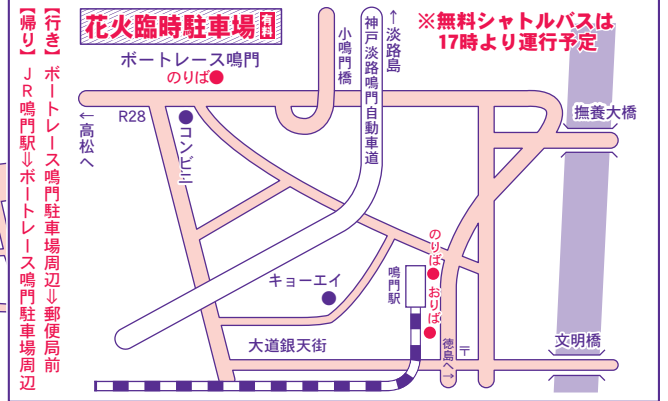

平成30年 鳴門市花火大会に伴う交通規制図

花火大会：8月7日(火) ※荒天の場合、8月31日(金)に順延します。

鳴門警察署・鳴門市・鳴門市うずしお観光協会・鳴門商工会議所 (☎685-3748)

納涼花火大会交通規制図

〈規制日時〉 8月7日 18時30分～22時

| | |
|--|--------------------------------|
| | 立入禁止区域 |
| | 歩行者天国 |
| | 花火打上場所 |
| | 駐車禁止 |
| | 車両通行禁止 |
| | 立入禁止 |
| | トイレ |
| | ゴミステーション |
| | 19:15まで歩行者のみ通行可 19:15以降立入禁止 |
| | 有料観覧席 |
| | 関係車両以外立入禁止 |

※規制区域内では、ドローンなどの小型無人機の使用は禁止されています。

※駐車場内での盗難及び事故等については、一切責任を負いません。

※近隣の方のご迷惑になりますので違法駐車をしないで下さい。

※駐車場には限りがあるため、できるだけ公共交通機関をご利用下さい。

※船舶立入禁止区域への進入は、固くご遠慮下さい。

※不発弾等を発見した際には、ただちにその場から離れて、鳴門警察署 TEL(685-0110)までご連絡下さい。

競走用ボートデモ航走[予定]

規制時間：17：15～45 ※1

BOAT RACE 鳴門

※鳴門市花火大会はポートルース鳴門の収益で開催しています。