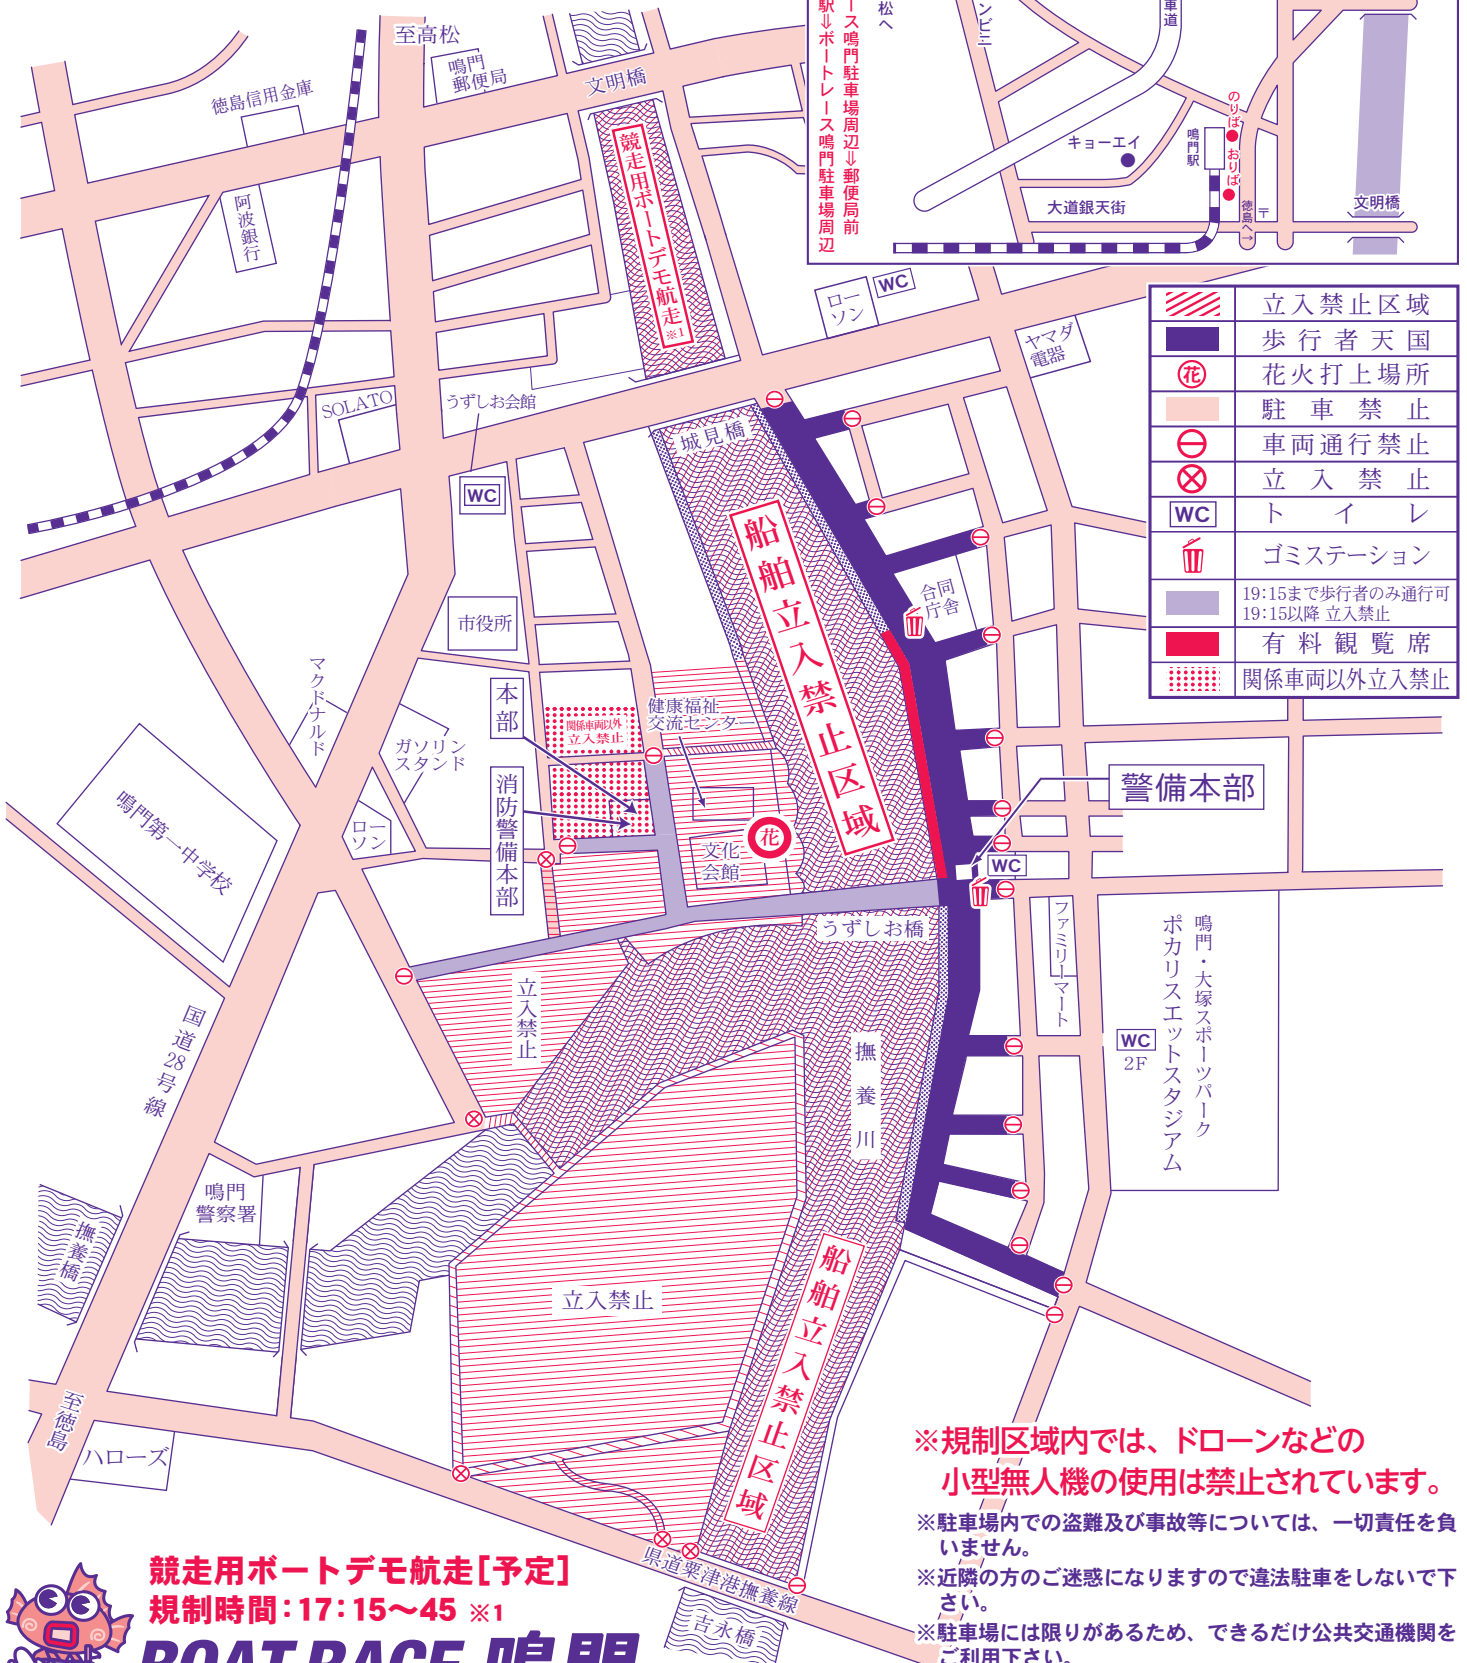

平成30年 鳴門市花火大会に伴う交通規制図

花火大会：8月7日(火) ※荒天の場合、8月31日(金)に順延します。

鳴門警察署・鳴門市・鳴門市うずしお観光協会・鳴門商工会議所 (☎685-3748)

納涼花火大会交通規制図

〈規制日時〉 8月7日 18時30分～22時

| | |
|--|--------------------------------|
| | 立入禁止区域 |
| | 歩行者天国 |
| | 花火打上場所 |
| | 駐車禁止 |
| | 車両通行禁止 |
| | 立入禁止 |
| | トイレ |
| | ゴミステーション |
| | 19:15まで歩行者のみ通行可 19:15以降立入禁止 |
| | 有料観覧席 |
| | 関係車両以外立入禁止 |

※規制区域内では、ドローンなどの小型無人機の使用は禁止されています。

※駐車場内での盗難及び事故等については、一切責任を負いません。

※近隣の方のご迷惑になりますので違法駐車をしないで下さい。

※駐車場には限りがあるため、できるだけ公共交通機関をご利用下さい。

※船舶立入禁止区域への進入は、固くご遠慮下さい。

※不発弾等を発見した際には、ただちにその場から離れて、鳴門警察署 TEL(685-0110)までご連絡下さい。

競走用ボートデモ航走[予定]

規制時間：17：15～45 ※1

BOAT RACE 鳴門

※鳴門市花火大会はポートルース鳴門の収益で開催しています。