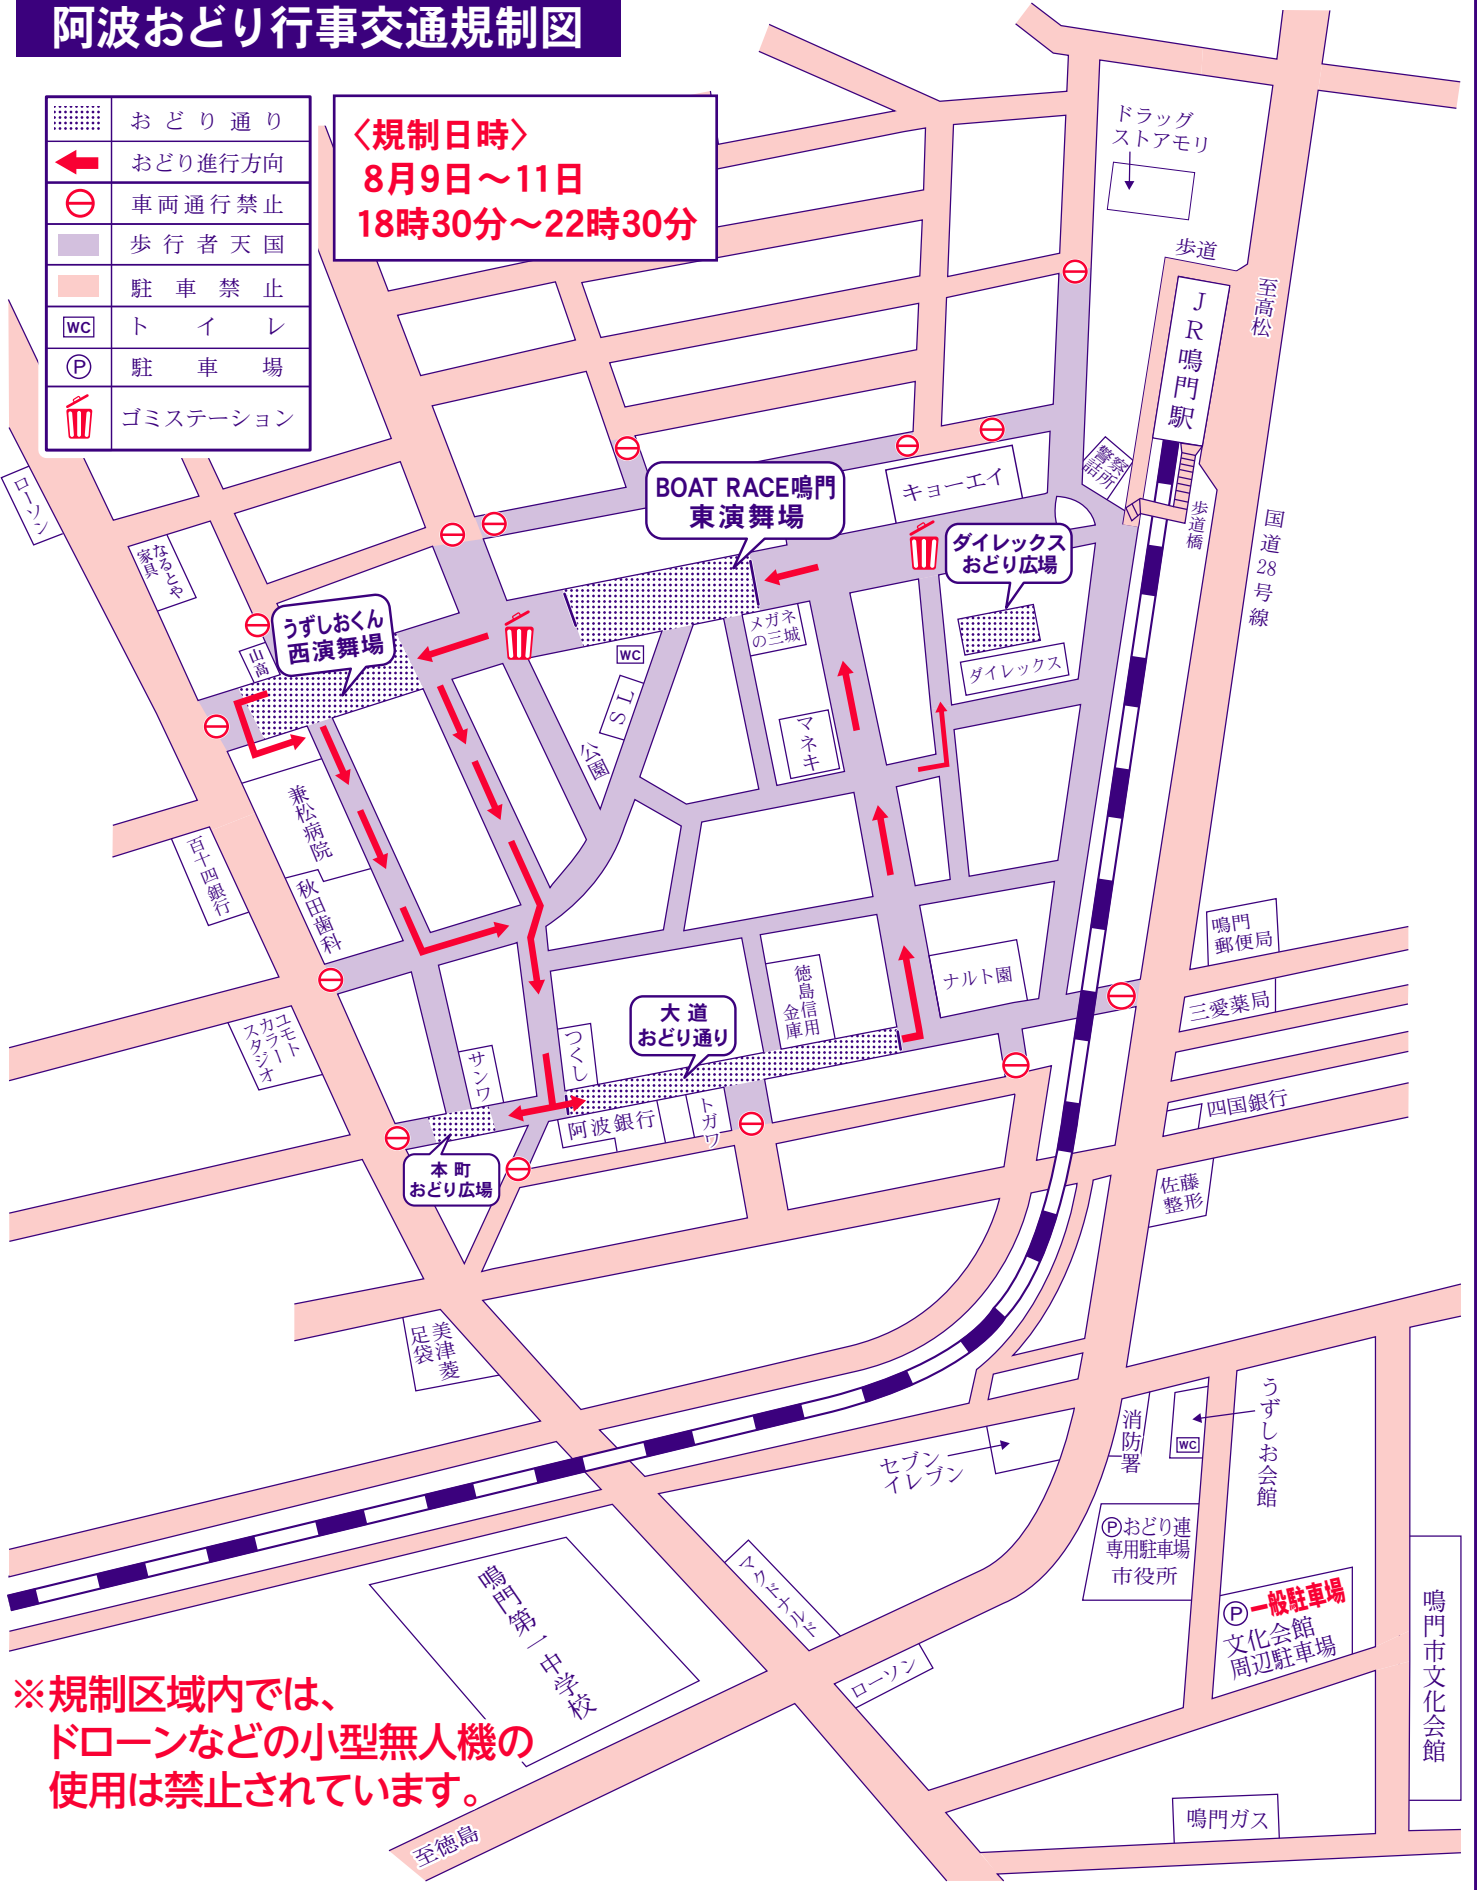

平成29年 鳴門市阿波おどりに伴う交通規制図

阿波おどり：8月9日(水)・10日(木)・11日(金・祝) ※雨天の場合は鳴門市文化会館で開催。
鳴門警察署・鳴門市・鳴門市うずしお観光協会・鳴門商工会議所 (☎685-3748)

阿波おどり行事交通規制図

	おどり通り
	おどり進行方向
	車両通行禁止
	歩行者天国
	駐車禁止
	トイレ
	駐車場
	ゴミステーション

<規制日時>
8月9日～11日
18時30分～22時30分