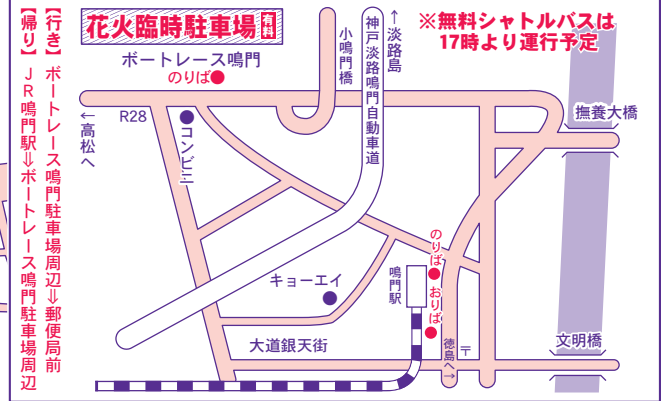

平成29年 鳴門市花火大会に伴う交通規制図

花火大会：8月7日(月) ※荒天の場合、順延はありません。

鳴門警察署・鳴門市・鳴門市うずしお観光協会・鳴門商工会議所 (☎685-3748)

納涼花火大会交通規制図

〈規制日時〉 8月7日 18時30分～22時

	立入禁止区域
	歩行者天国
	花火打上場所
	駐車禁止
	車両通行禁止
	立入禁止
	トイレ
	ゴミステーション
	19:15まで歩行者のみ通行可 19:15以降立入禁止
	有料観覧席
	関係車両以外立入禁止

- ※規制区域内では、ドローンなどの小型無人機の使用は禁止されています。
- ※駐車場内での盗難及び事故等については、一切責任を負いません。
- ※近隣の方のご迷惑になりますので違法駐車をしないで下さい。
- ※駐車場には限りがあるため、できるだけ公共交通機関をご利用下さい。
- ※船舶立入禁止区域への進入は、固くご遠慮下さい。
- ※不発弾等を発見した際には、ただちにその場から離れて、鳴門警察署 TEL(685-0110)までご連絡下さい。

競走用ボートデモ航走[予定]
規制時間: 17:15～45 ※1

BOAT RACE 鳴門

※当事業はポートルース鳴門の収益で開催しています。