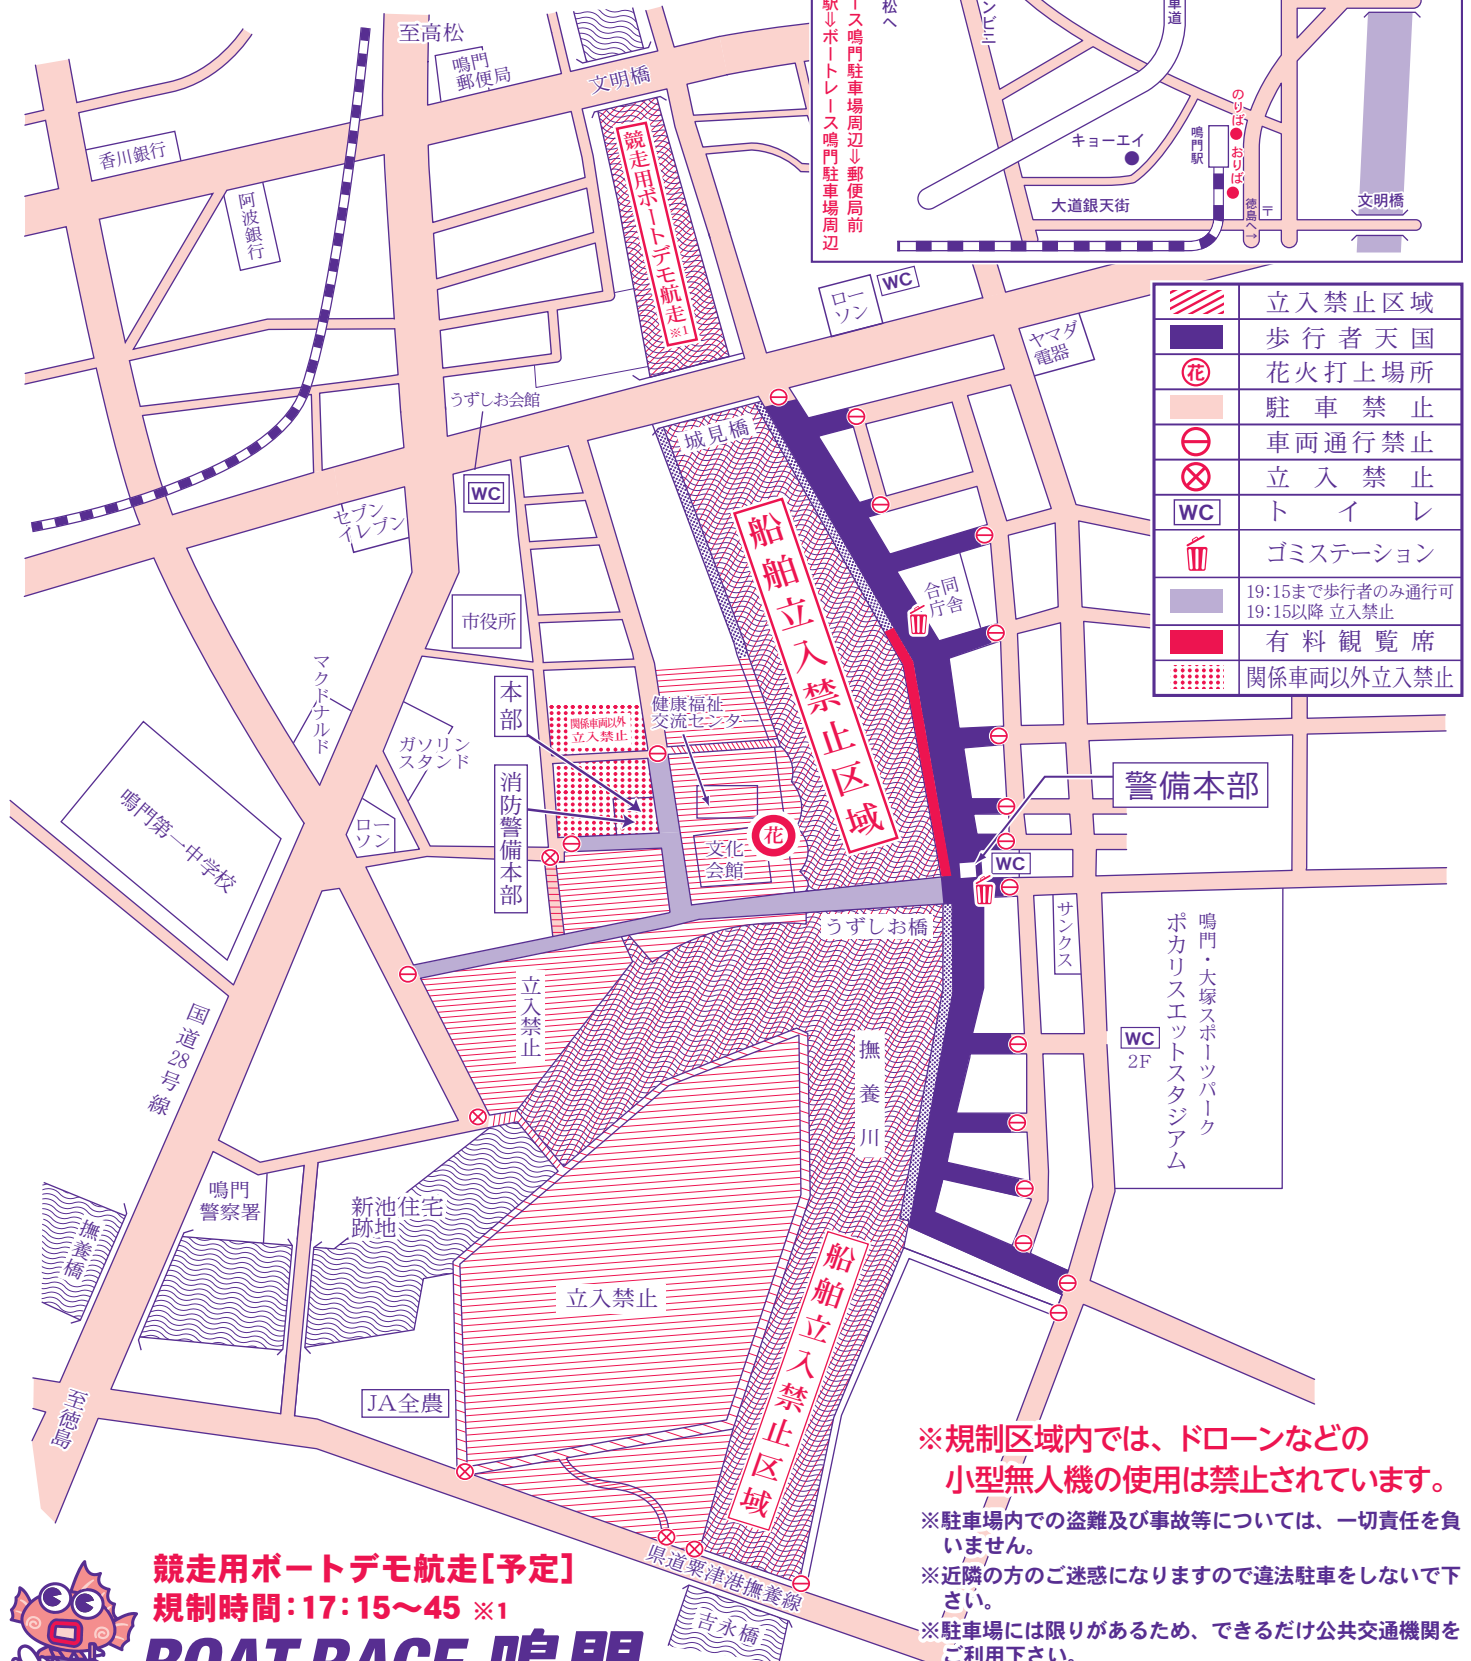

平成29年 鳴門市花火大会に伴う交通規制図

花火大会：8月7日(月) ※荒天の場合、順延はありません。

鳴門警察署・鳴門市・鳴門市うずしお観光協会・鳴門商工会議所 (☎685-3748)

納涼花火大会交通規制図

〈規制日時〉 8月7日 18時30分～22時

	立入禁止区域
	歩行者天国
	花火打上場所
	駐車禁止
	車両通行禁止
	立入禁止
	トイレ
	ゴミステーション
	19:15まで歩行者のみ通行可 19:15以降立入禁止
	有料観覧席
	関係車両以外立入禁止

- ※規制区域内では、ドローンなどの小型無人機の使用は禁止されています。
- ※駐車場内での盗難及び事故等については、一切責任を負いません。
- ※近隣の方のご迷惑になりますので違法駐車をしないで下さい。
- ※駐車場には限りがあるため、できるだけ公共交通機関をご利用下さい。
- ※船舶立入禁止区域への進入は、固くご遠慮下さい。
- ※不発弾等を発見した際には、ただちにその場から離れて、鳴門警察署 TEL(685-0110)までご連絡下さい。

競走用ボートデモ航走[予定]
規制時間: 17:15～45 ※1

BOAT RACE 鳴門

※当事業はポートルース鳴門の収益で開催しています。